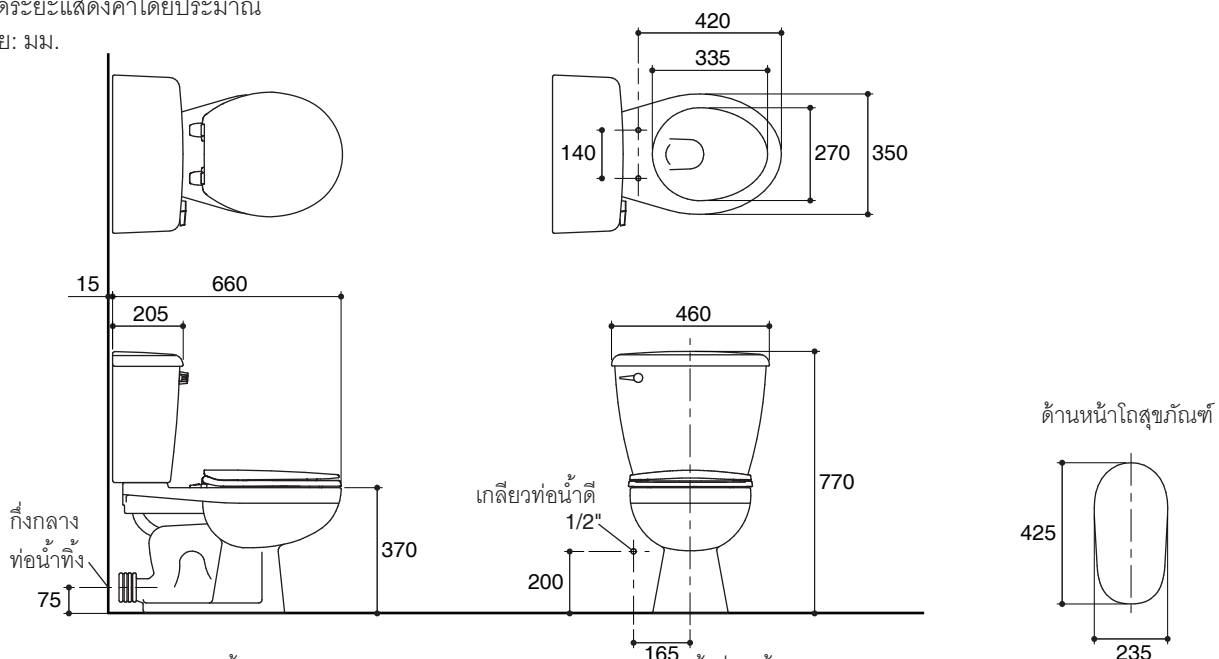

Dimensions are approximate.
Unit: mm

Note: The recommended dimension for installation can be adjusted according to user preferences and layout.

Product Diagram

สุขภัณฑ์สองชิ้นพร้อมฝารองนั่ง K-12226X

คุณลักษณะ

มาตรฐาน

- คุณสมบัติตามมาตรฐาน
- มอก. 792-2554

ข้อมูลเฉพาะ

สุขภัณฑ์	
ลักษณะ	สุขภัณฑ์สองชิ้น, หน้ากลม
การใช้น้ำชำระล้างต่อครั้ง	4.5 ลิตร
ขนาดท่อน้ำทิ้ง	50 มม.
ผิวหน้าน้ำ	127 x 102 มม.
ความลึกจากขอบโถสุขภัณฑ์ถึงผิวหน้าน้ำ	212 มม.
ระยะห่างระหว่างรูยึดฝารองนั่ง	140 มม.

ส่วนประกอบสุขภัณฑ์	
โถสุขภัณฑ์	K-17434X
ถังพักน้ำ	K-18107X-LT
ฝาปิดถังพักน้ำ	1063853-SP
ฝารองนั่งหน้ากลม	K-2656X

ข้อสังเกตสำหรับการติดตั้ง

ติดตั้งผลิตภัณฑ์โดยใช้คู่มือแนะนำการติดตั้ง

รุ่นผลิตภัณฑ์

รุ่น	ชื่อผลิตภัณฑ์	สี/วัสดุเคลือบผิว
K-12226X	สุขภัณฑ์สองชิ้นแบบท่อน้ำทิ้งออกผนัง รุ่น ไซฟ่อนเซฟ 75 พร้อมฝารองนั่ง	WK: สีขาว

ขนาดระยะแสดงค่าโดยประมาณ
หน่วย: มม.

หมายเหตุ: ระยะแนะนำการติดตั้งสามารถปรับได้ตามความเหมาะสมของผู้ใช้งานและพื้นที่ติดตั้ง

ภาพแสดงผลิตภัณฑ์