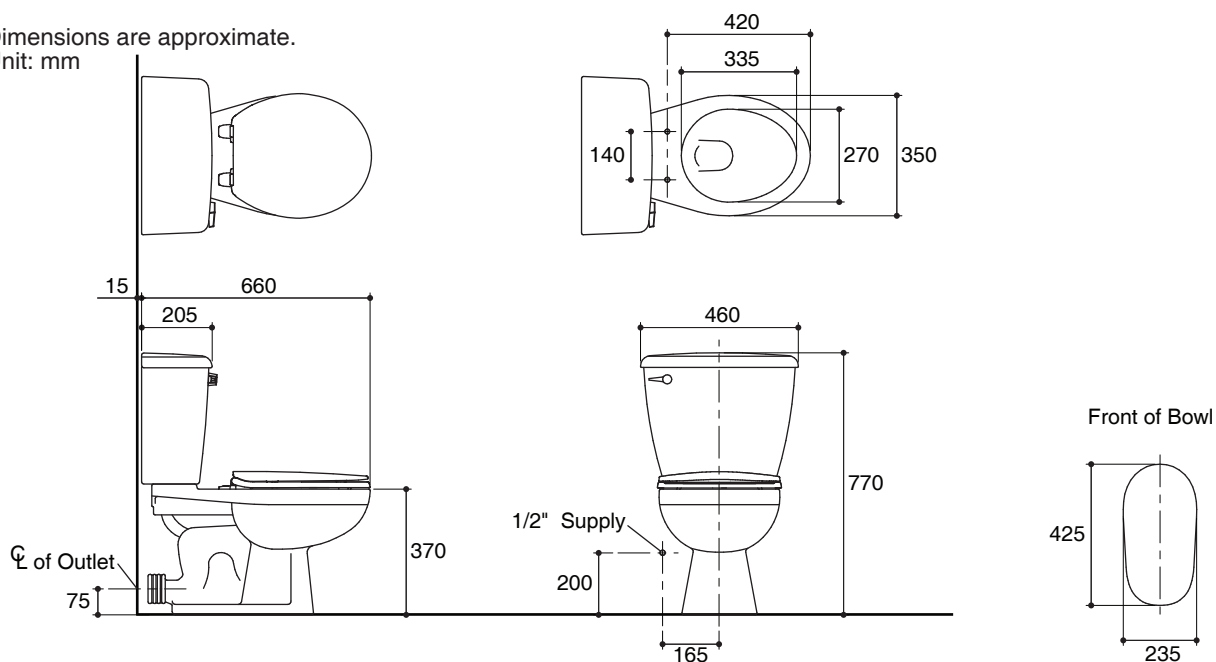

TWO-PIECE TOILET WITH SEAT K-12226X

Features

- Vitreous china
- Round bowl
- Includes seat
- Includes polished chrome trip lever
- Wash down flushing system
- 6 liter per flush
- 75 mm rough-in for P-trap
- 660 x 460 x 770 mm

Codes/Standards Applicable

Specified model meets or exceeds the following:

- TIS 792-2554

Technical Information

Fixture:	
Configuration	two-piece, round
Water per flush	6 liter
Passageway	51 mm
Water area	165 x 145 mm
Water depth from rim	155 mm
Seat post hole centers	140 mm

Dimensions are approximate.
Unit: mm

Note: The recommended dimension for installation can be adjusted according to user preferences and layout.

Product Diagram

สุขภัณฑ์สองชิ้นพร้อมฝารองนั่ง K-12226X

คุณลักษณะ

มาตรฐาน

- คุณสมบัติตามมาตรฐาน
- มอก. 792-2554

ข้อมูลเฉพาะ

สุขภัณฑ์	
ลักษณะ	สุขภัณฑ์สองชิ้น, หน้ากลม
การใช้น้ำชำระล้างต่อครั้ง	4.5 ลิตร
ขนาดท่อน้ำทิ้ง	50 มม.
ผิวหน้าน้ำ	127 x 102 มม.
ความลึกจากขอบโถสุขภัณฑ์ถึงผิวหน้าน้ำ	212 มม.
ระยะห่างระหว่างรูยึดฝารองนั่ง	140 มม.